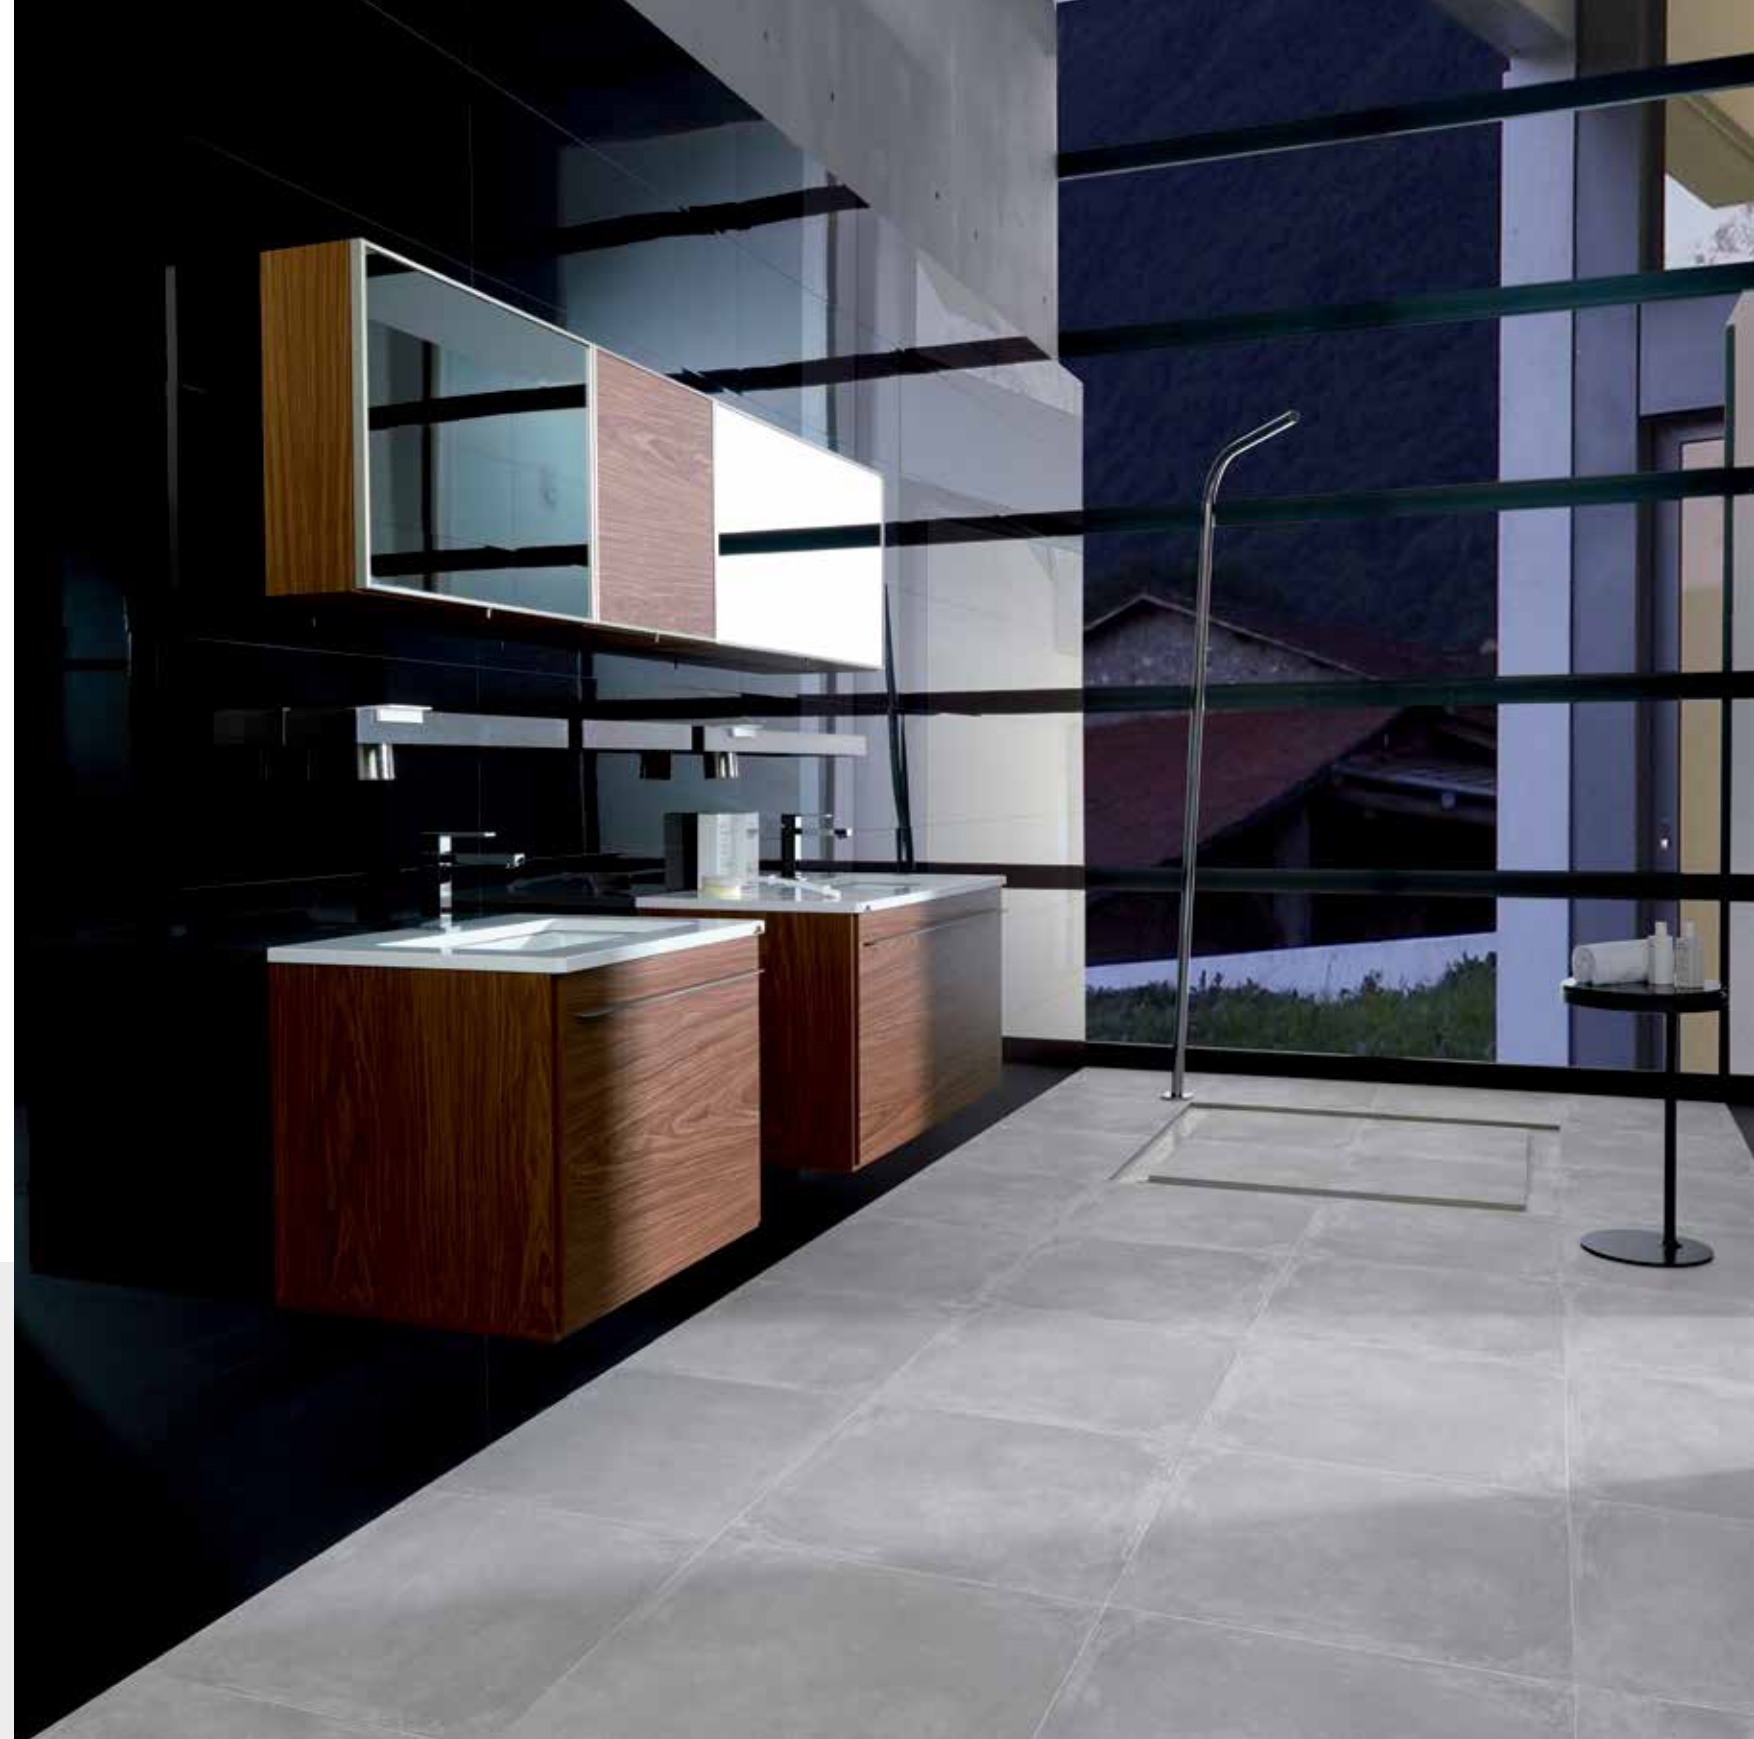

CRYSTAL

RECTIFICADO
RECTIFIED

MATE-BRILLO
MATT-GLOSS

33.3x100 cm (x9.2 mm) 13"x39 1/2"
V1 G271
butech colorstuk special white ✓

33.3x100 cm (x9.2 mm) 13"x39 1/2"
V1 G271
butech colorstuk special dark ✓

RECTIFICADO
RECTIFIED

MATE-BRILLO
MATT-GLOSS

33.3x100 cm (x9.2 mm) 13"x39 1/2"
V1 G271
butech colorstuk special white ✓

33.3x100 cm (x9.2 mm) 13"x39 1/2"
V1 G271
butech colorstuk special white ✓

IMPORTANTE IMPORTANT

✓ color de junta recomendado recommended grout colour

■ [DECO CRYSTAL] recomendamos la colocación en vertical vertical fixing recommended

[DECO BERLIN] para una correcta instalación, colocar las piezas de forma que las flechas de parte posterior apunten siempre en la misma dirección to ensure correct installation, always lay the tiles with the arrows on the back facing in the same direction

[CRYSTAL] Consultar las instrucciones de colocación y mantenimiento en la Guía Técnica See Technical Guide for tile laying and maintenance instructions

Pared Wall
Crystal Dark 33.3x100 cm,
Suelo Floor
Rhin Gris 59.6x59.6 cm