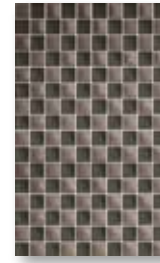

MINIDUAL BROWN
V1239899 - 100104772 G233
20x33.3 cm (x11.6 mm) 8"x13"
Monoporosa Wall tile V2
butech colorstuk special white ✓