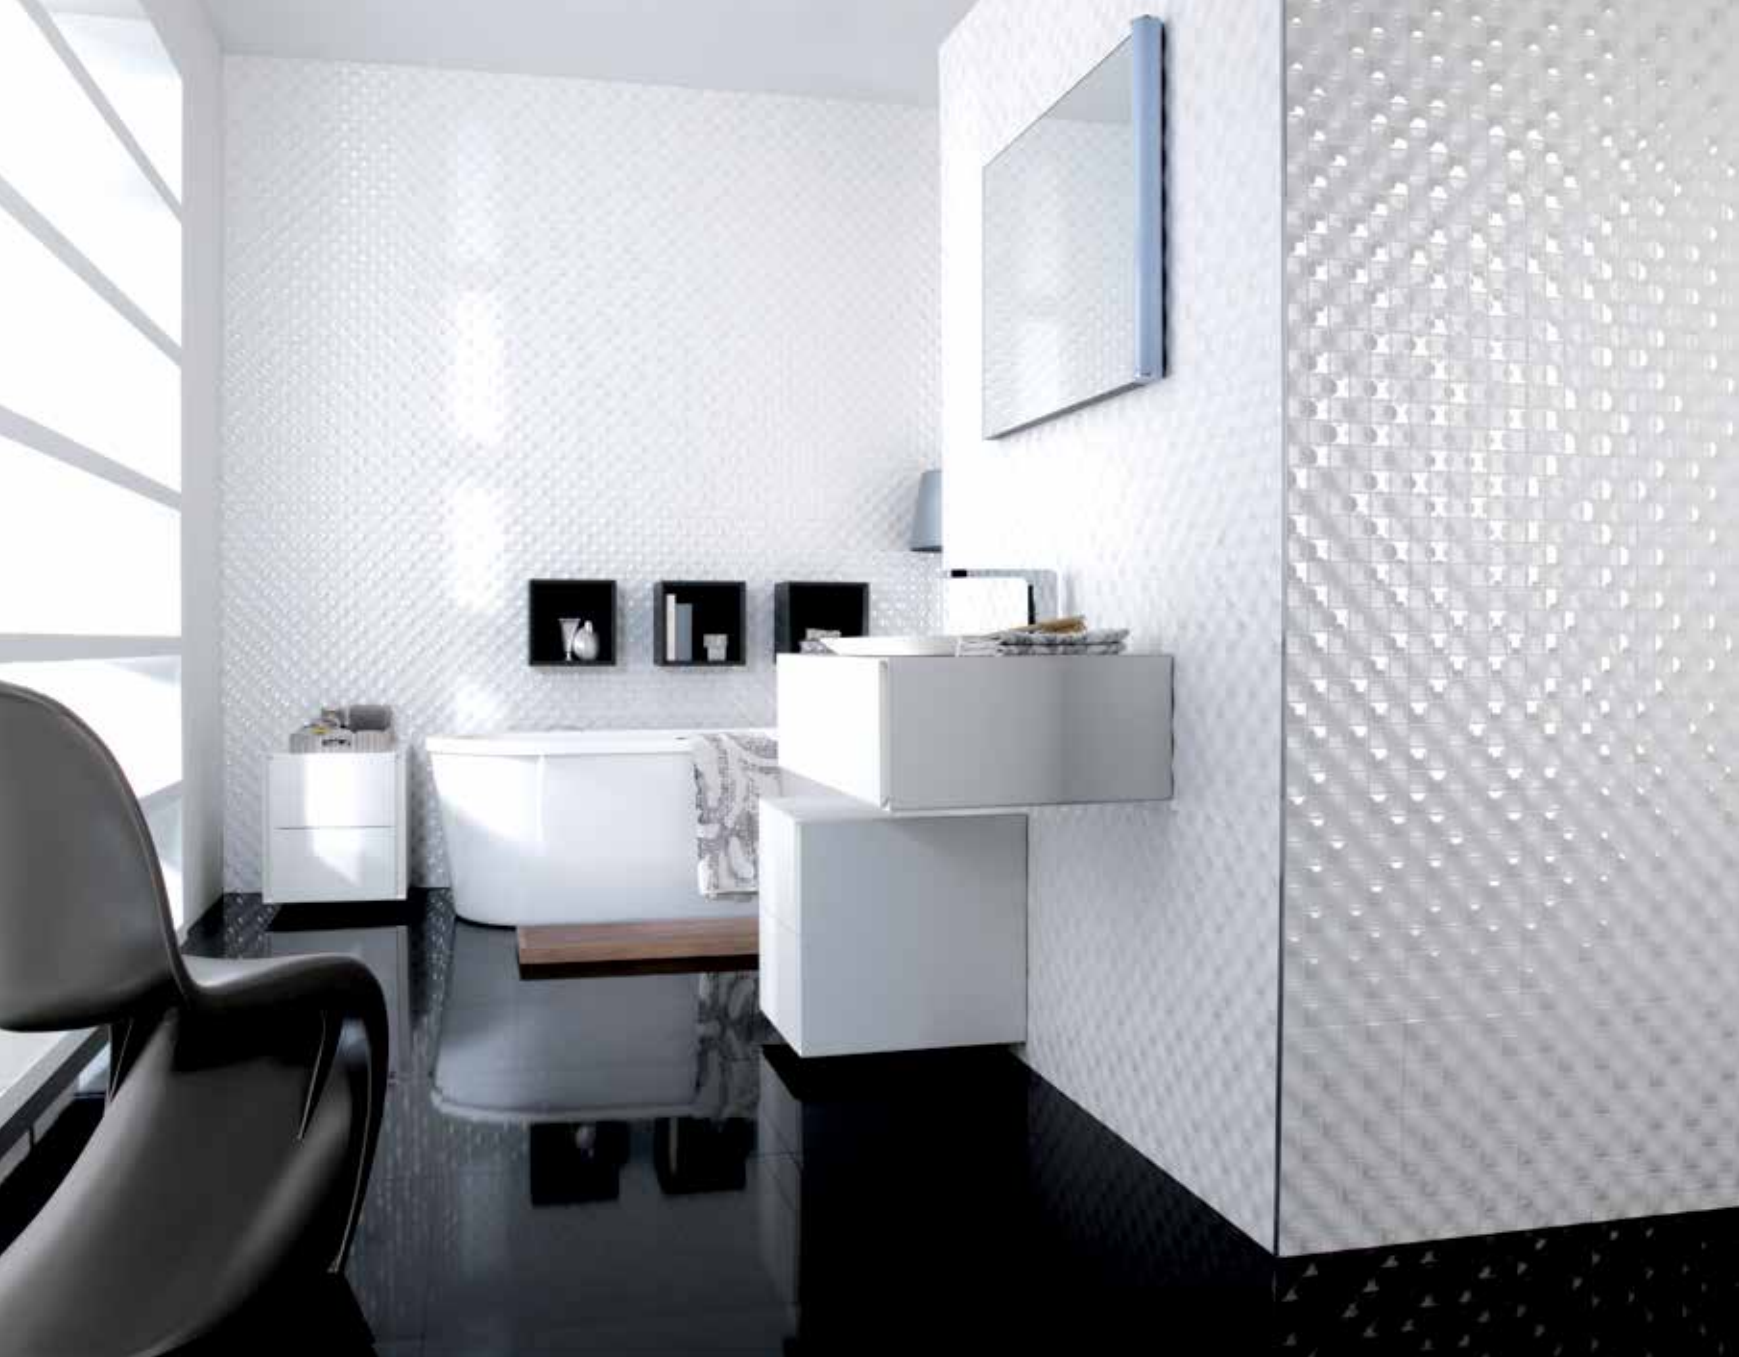

## IMPORTANTE IMPORTANT

✓ color de junta recomendado recommended grout colour

■ recomendamos la colocación en vertical vertical fixing recommended

Pared Wall  
Queens 20x33.3 cm  
Suelo Floor  
Ferroker 45x90 cm