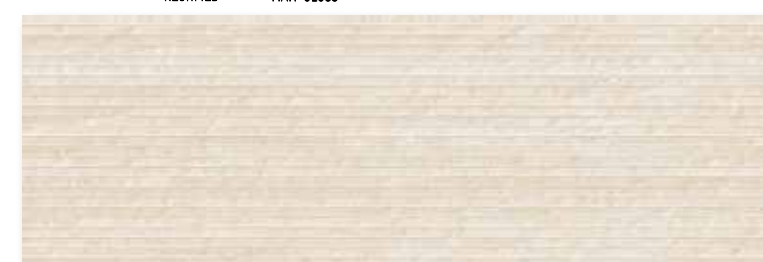

LAJA NATURAL  
V1389664 - 100113258  
Monoporosa Wall tile

33.3x100 cm (x12.0 mm) 13"x39 1/2" G271  
V1 butech colorstuk cemento ✓

edilose<sup>®</sup>  
VENIS

RECTIFICADO  
RECTIFIED

MATE-BRILLO  
MATT-GLOSS